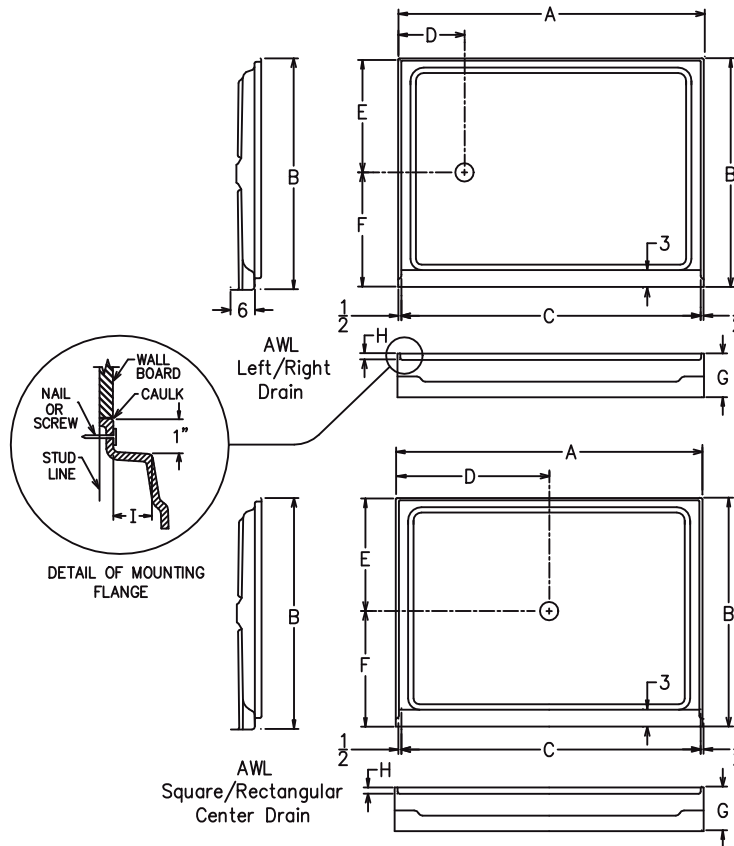

ACRYLIC RECEPTORS

Durable, High-gloss Shower Receptors
Cast Acrylic

FEATURES

Acrylic Shower Receptors

- One-piece
- Cast acrylic construction
- Slip resistant surface

AWL3232
AWL3434
AWL3636
AWL3838
AWL4234
AWL4236
AWL4242
AWL4832
AWL4834
AWL6030L
AWL6030R
AWL6032C
AWL6032L
AWL6032R
AWL6034

NOTES

- Matching (limited color selection) Estate™ shower wall surrounds - 9970 and 9980.
- Illustrated installation instructions included
- Available in an array of Crane Plumbing®/Universal-Rundle decorator colors
- Drain assembly sold separately
- Five-year warranty

ACRYLIC RECEPTORS

Shower Receptor

DIMENSIONS IN INCHES

MODEL	A	B	C	D	E	F	G	H	I
AWL-3232	32	32	31	16	16	16	7 1/4	1	2
AWL-3434	34	34	33	17	17	17	7 1/4	1	2
AWL-3636	36	36	35	18	18	18	7 1/4	1	1 1/2
AWL-3838	38	38	37	19	19	19	7 1/4	1	2
AWL-4234	42	34	41	21	17	17	7 1/4	1	2
AWL-4236	42	36	41	21	18	18	7 1/4	1	1 1/2
AWL-4242	42	42	41	21	21	21	7 1/4	1	1 1/2
AWL-4832	48	32	47	24	16	16	7 1/4	1	2
AWL-4834	48	34	47	24	17	17	7 1/4	1	1 1/2
AWL-6030RL	60	30	59	8	15	15	7 1/4	1	2
AWL-6032C	60	32	59	30	16	16	7 1/4	1	2
AWL-6032RL	60	32	59	8	16	16	7 1/4	1	2
AWL-6034C	60	34	59	30	16 3/4	17 1/4	7 1/4	1	1 1/2

DIMENSIONS IN MILLIMETERS

MODEL	A	B	C	D	E	F	G	H	I
AWL-3232	813	813	787	406	406	406	184	13	51
AWL-3434	864	864	838	432	432	432	184	13	51
AWL-3636	914	914	889	457	457	457	184	13	38
AWL-3838	965	965	940	483	483	483	184	13	51
AWL-4234	1067	1067	1041	533	432	432	184	13	51
AWL-4236	1067	914	1041	533	457	457	184	13	38
AWL-4242	1067	1067	1041	533	533	533	184	13	38
AWL-4832	1219	813	1194	610	406	406	184	13	51
AWL-4834	1219	864	1194	610	432	432	184	13	38
AWL-6030RL	1524	762	1499	203	381	381	184	13	51
AWL-6032C	1524	813	1499	762	406	406	184	13	51
AWL-6032RL	1524	813	1499	203	406	406	184	13	51
AWL-6034C	1524	864	1499	762	425	438	184	13	38